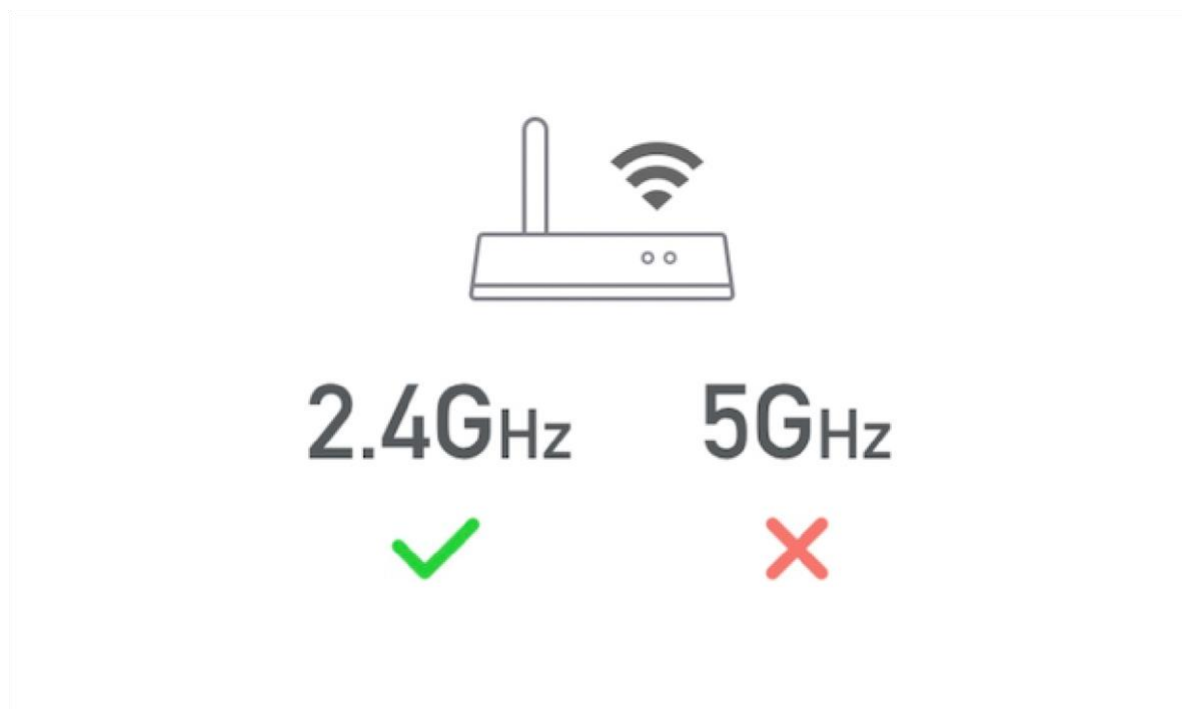

Tryk på knappen i 5 sekunder for at nulstille stikket

5

Tilføj stik

6

Brug kun 2,4Ghz WiFi, ikke 5Ghz eller Dual Band

7

Brug appen til at indstille stikket

Gå til <https://support.hihome.eu> for FAQ og manualer